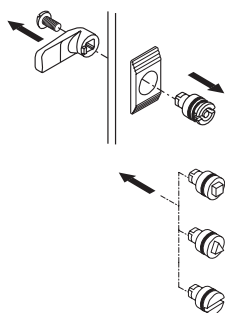

*Podane ceny obowiązują do 03.2014r.

Zamki dla obudów Spacial CRN

NSYCBCCRN