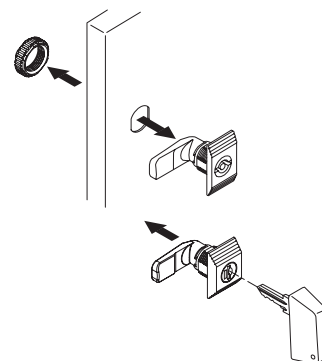

Typ zamka	Numer wkładki	Numer klucza
⊕ 3 mm podwójny	NSYTDBCRN*	⊕ NSYLDB5
△ 6.5 mm	NSYTT6CRN	⊕ NSYL8
△ 7 mm	NSYTT7CRN	⊕ NSYL8
△ 8 mm	NSYTT8CRN	⊕ NSYL8

Typ zamka	Numer wkładki	Numer klucza
Kompletny zamek z kluczem 405	NSYCL405CRN	⊕
Zamek na kłódkę	NSYKPLM	⊕
Zamek na 2 kłódkę	NSYCBCCRN	⊕

*Dostarczane z jednym kluczem.

Dane zawarte w niniejszej publikacji służą jedynie celom informacyjnym i nie mogą być podstawą roszczeń prawnych.